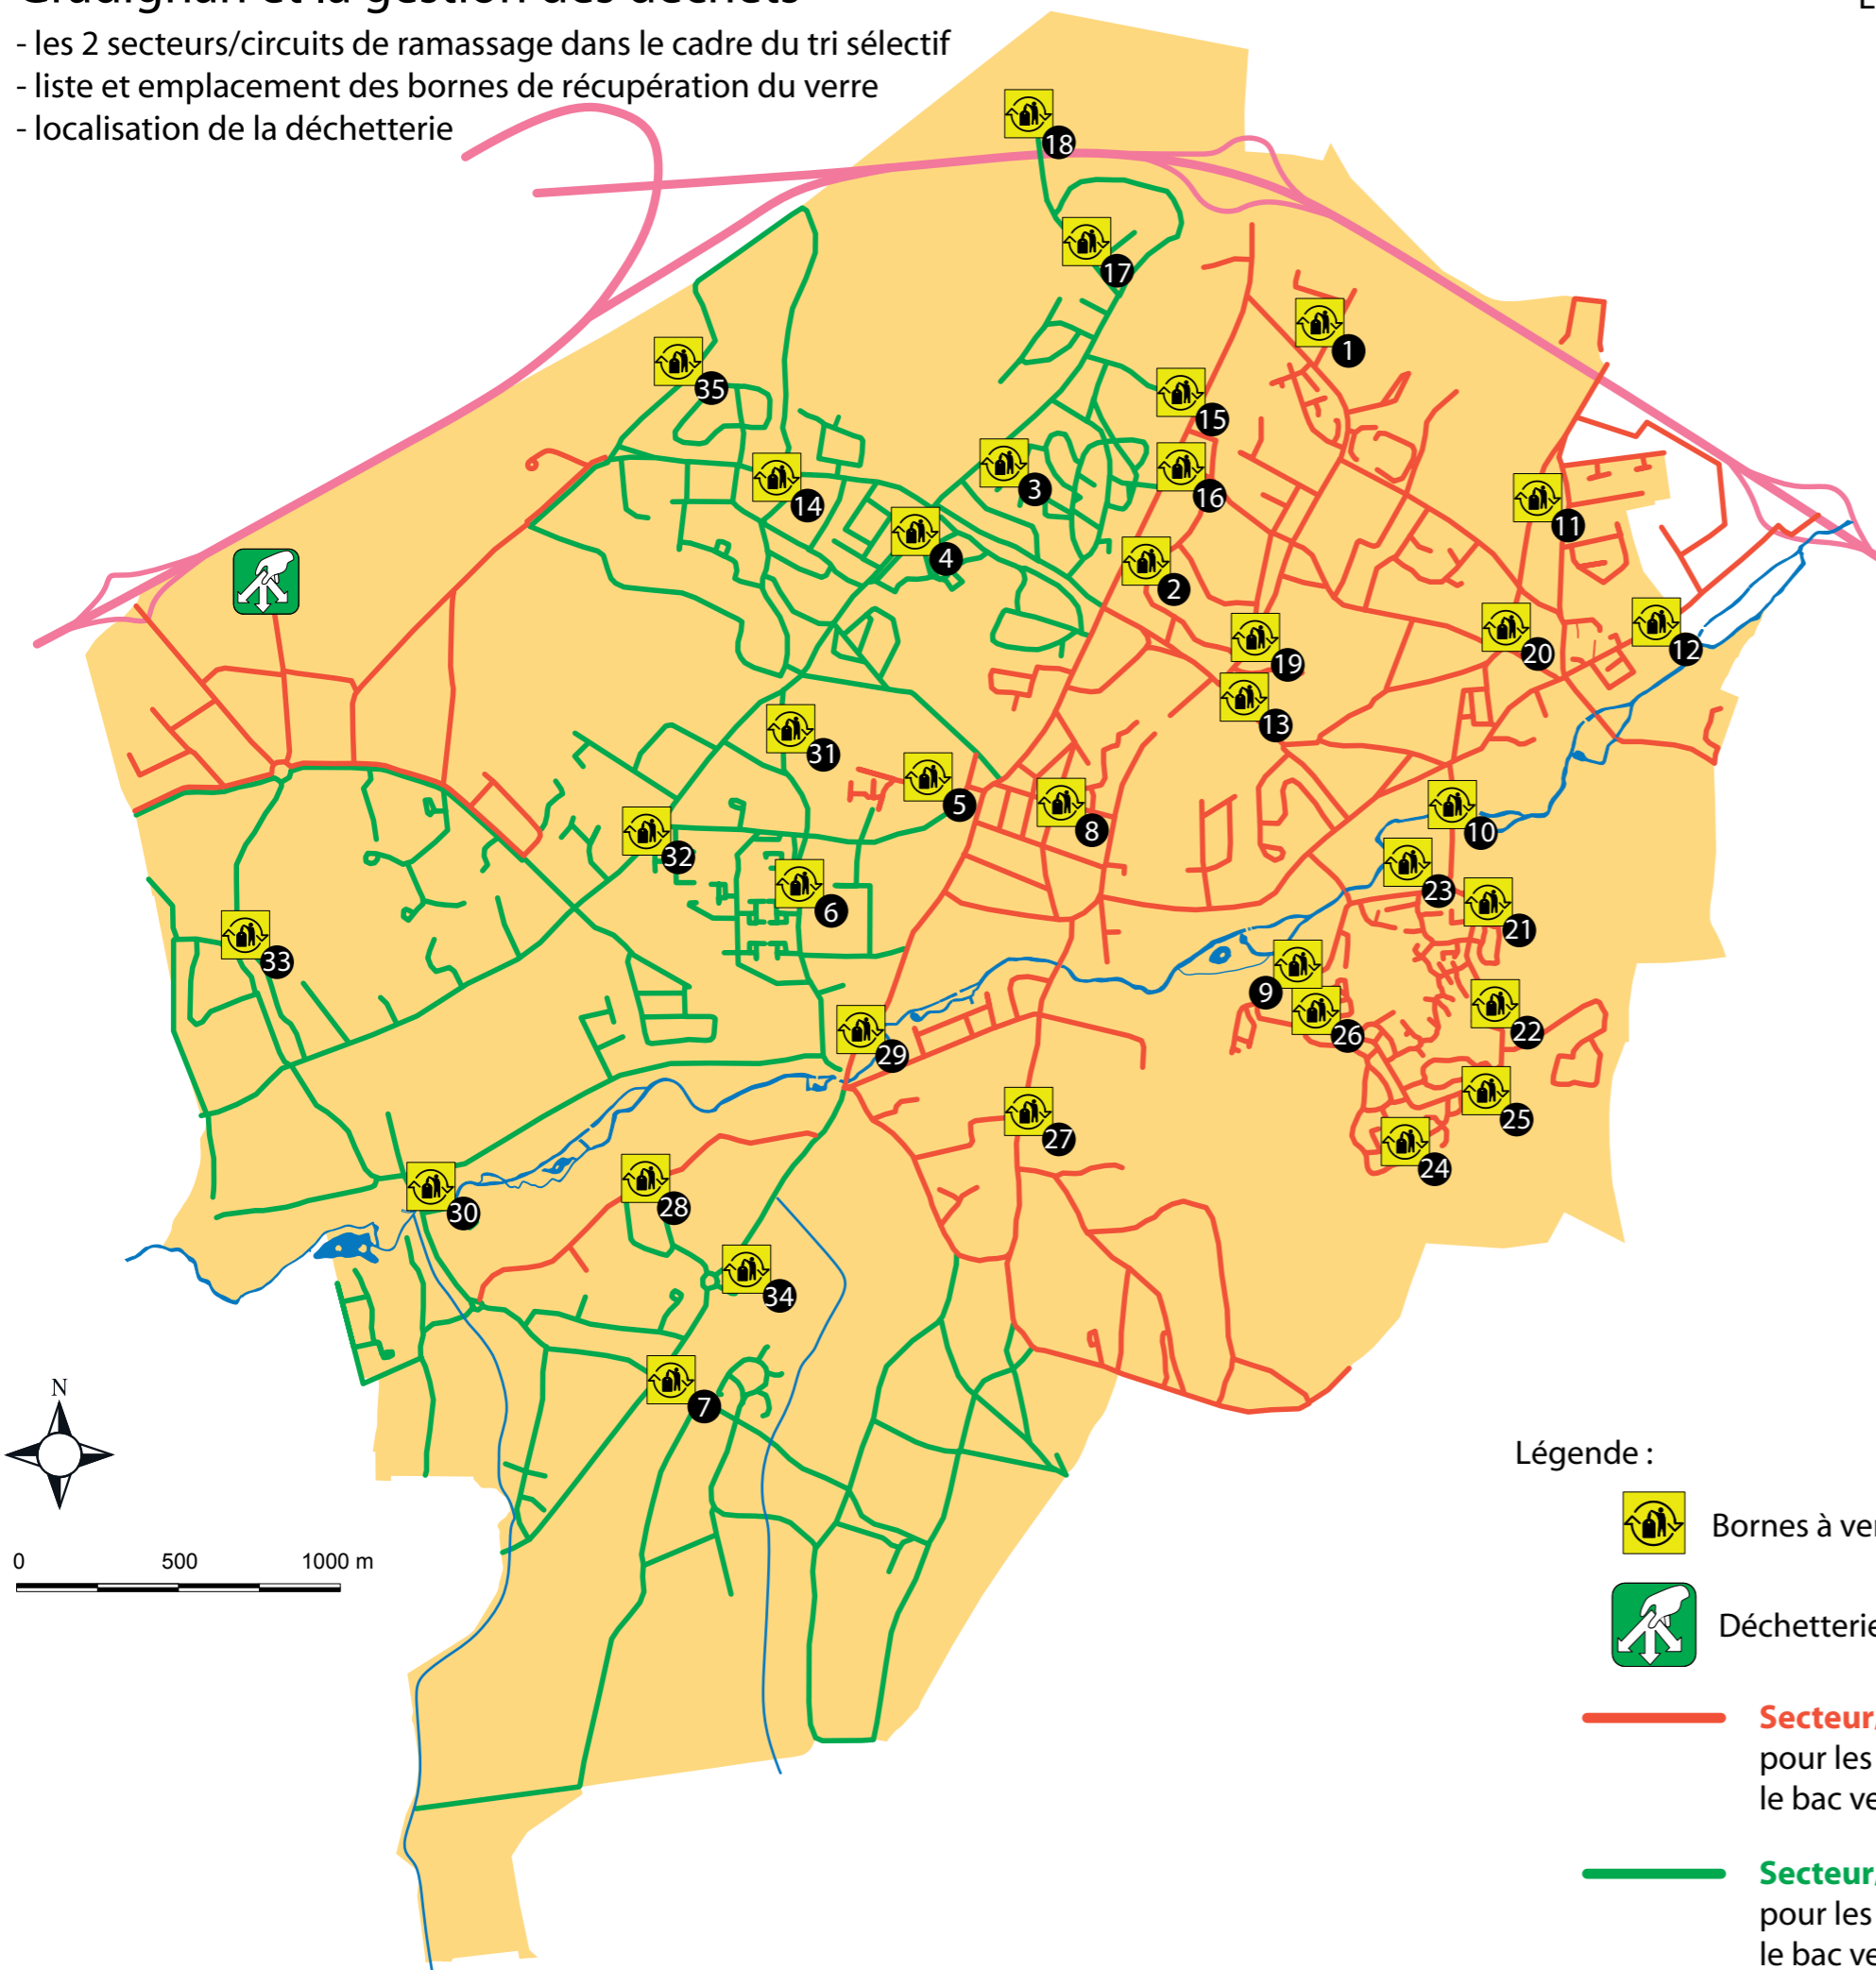

Gradignan et la gestion des déchets

- les 2 secteurs/circuits de ramassage dans le cadre du tri sélectif
- liste et emplacement des bornes de récupération du verre
- localisation de la déchetterie

Liste des bornes à verre :

Légende :

Bornes à verre

Déchetterie ou centre de recyclage

Secteur/circuit de ramassage ROUGE : les jours de collecte pour les bacs gris (ordures ménagères) sont le **lundi** et le **jeudi**, le bac vert (matériaux valorisables) est collecté le **mercredi**

Secteur/circuit de ramassage VERT : les jours de collecte pour les bacs gris (ordures ménagères) sont le **mardi** et le **vendredi**, le bac vert (matériaux valorisables) est collecté le **jeudi**